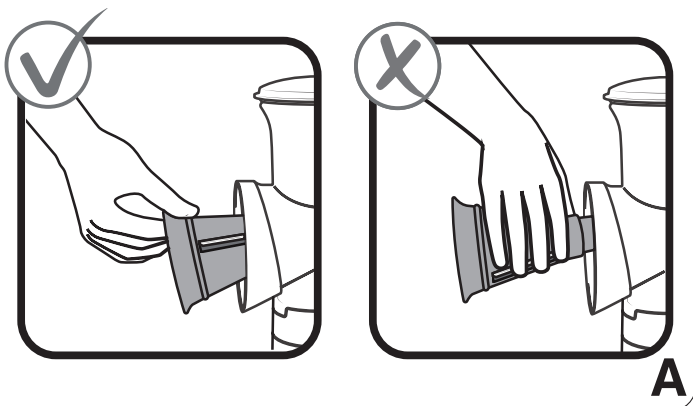

FusionMaster Ice Shaver

Λάβετε τις απαραίτητες προφυλάξεις όταν χρησιμοποιείτε τον κώνο του Πολυτρίφτη. Προσοχή, κρατήστε τα δάχτυλά σας μακριά από τις λεπίδες διότι είναι ιδιαίτερα αιχμηρές. Κρατάτε πάντα τον κώνο από την άκρη κατά τη συναρμολόγηση και την αποσυναρμολόγησή του (Εικ. Α). Να φυλάσσεται πάντα μακριά από παιδιά. Να βεβαιώνετε πάντα ότι ο κώνος έχει συναρμολογηθεί με ασφάλεια μέσα στο χωνί. Να χρησιμοποιείτε πάντα τον πιεστή για να σπρώχνετε τα παγάκια προς τα κάτω (Εικ. Β). Χρησιμοποιήστε τον κώνο μόνο για απόξεση σε κανονικά παγάκια και σε παγάκια με γεύσεις. Καλύπτετε πάντα τον κώνο με την προστατευτική συσκευασία κατά την αποθήκευση ή όταν δεν χρησιμοποιείται (Εικ. C).