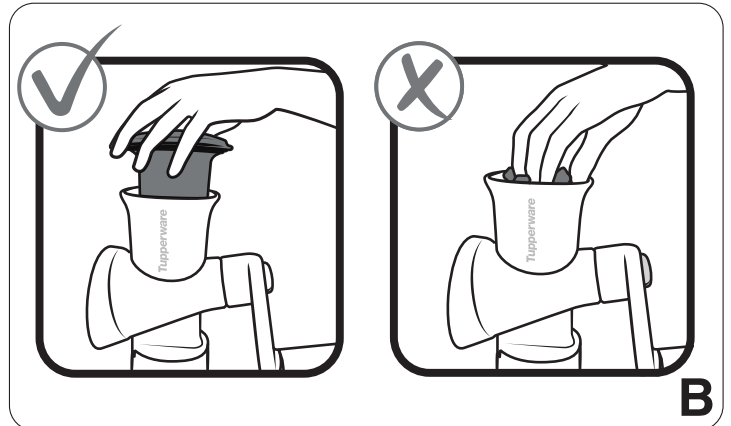

FusionMaster Ice Shaver

Λάβετε τις απαραίτητες προφυλάξεις όταν χρησιμοποιείτε τον κώνο του Πολυτρίφτη. Προσοχή, κρατήστε τα δάχτυλά σας μακριά από τις λεπίδες διότι είναι ιδιαίτερα αιχμηρές. Κρατάτε πάντα τον κώνο από την άκρη κατά τη συναρμολόγηση και την αποσυναρμολόγησή του (Εικ. Α). Να φυλάσσεται πάντα μακριά από παιδιά. Να βεβαιώνετε πάντα ότι ο κώνος έχει συναρμολογηθεί με ασφάλεια μέσα στο χωνί. Να χρησιμοποιείτε πάντα τον πιεστή για να σπρώχνετε τα παγάκια προς τα κάτω (Εικ. Β). Χρησιμοποιήστε τον κώνο μόνο για απόξεση σε κανονικά παγάκια και σε παγάκια με γεύσεις. Καλύπτετε πάντα τον κώνο με την προστατευτική συσκευασία κατά την αποθήκευση ή όταν δεν χρησιμοποιείται (Εικ. C).