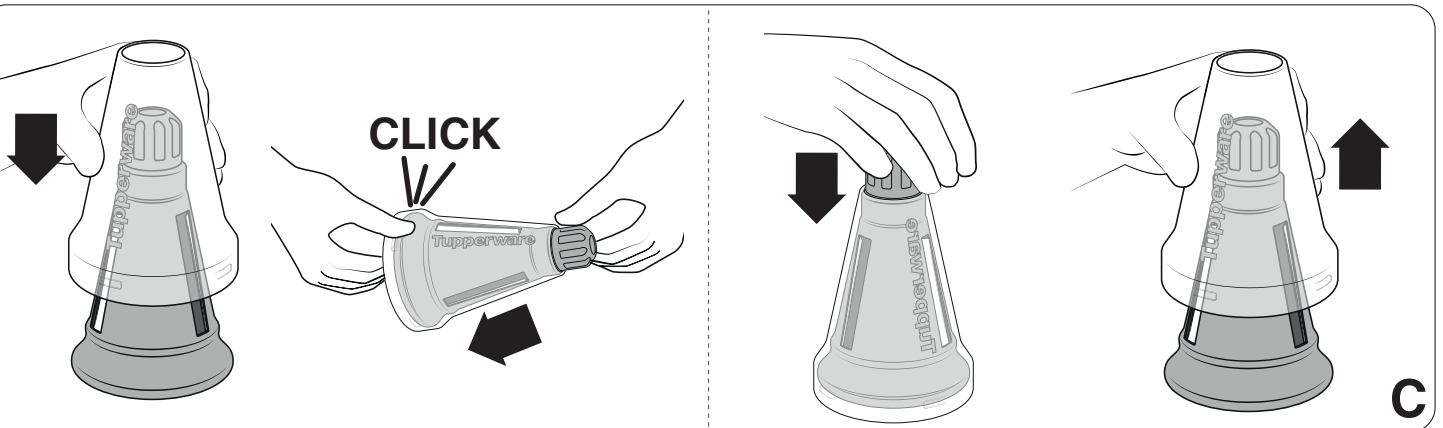

FusionMaster Ice Shaver

Λάβετε τις απαραίτητες προφυλάξεις όταν χρησιμοποιείτε τον κώνο του Πολυτρίφτη. Προσοχή, κρατήστε τα δάχτυλά σας μακριά από τις λεπίδες διότι είναι ιδιαίτερα αιχμηρές. Κρατάτε πάντα τον κώνο από την άκρη κατά τη συναρμολόγηση και την αποσυναρμολόγησή του (Εικ. Α). Να φυλάσσεται πάντα μακριά από παιδιά. Να βεβαιώνετε πάντα ότι ο κώνος έχει συναρμολογηθεί με ασφάλεια μέσα στο χωνί. Να χρησιμοποιείτε πάντα τον πιεστή για να σπρώχνετε τα παγάκια προς τα κάτω (Εικ. Β). Χρησιμοποιήστε τον κώνο μόνο για απόξεση σε κανονικά παγάκια και σε παγάκια με γεύσεις. Καλύπτετε πάντα τον κώνο με την προστατευτική συσκευασία κατά την αποθήκευση ή όταν δεν χρησιμοποιείται (Εικ. C).